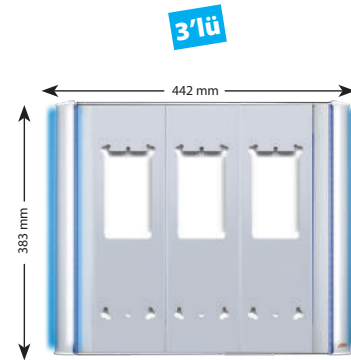

001317B 620 TL

286 mm. ve 312 mm. Basic Zil Panelleri ile Kullanılmaktadır.

Ebatlar: 373 mm.

Dekoratif Sıva Üstü Aparat

Mavi Işık Takımı 373

001240 240 TL

Ebatlar: 110 x 76 x 27 mm

Yağmurluk Aparatı

Krom

001294 110 TL