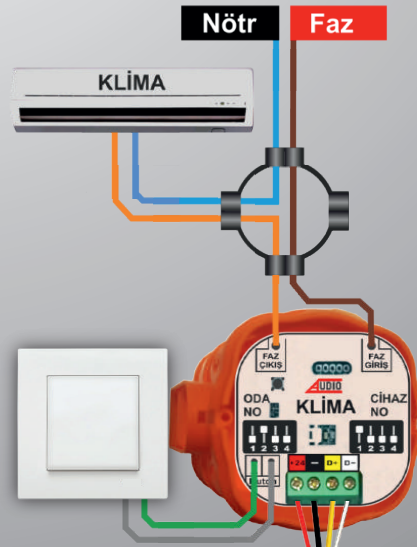

KLİMA BAĞLANTISI

OTOMASYON KABLOSU(OK-4)