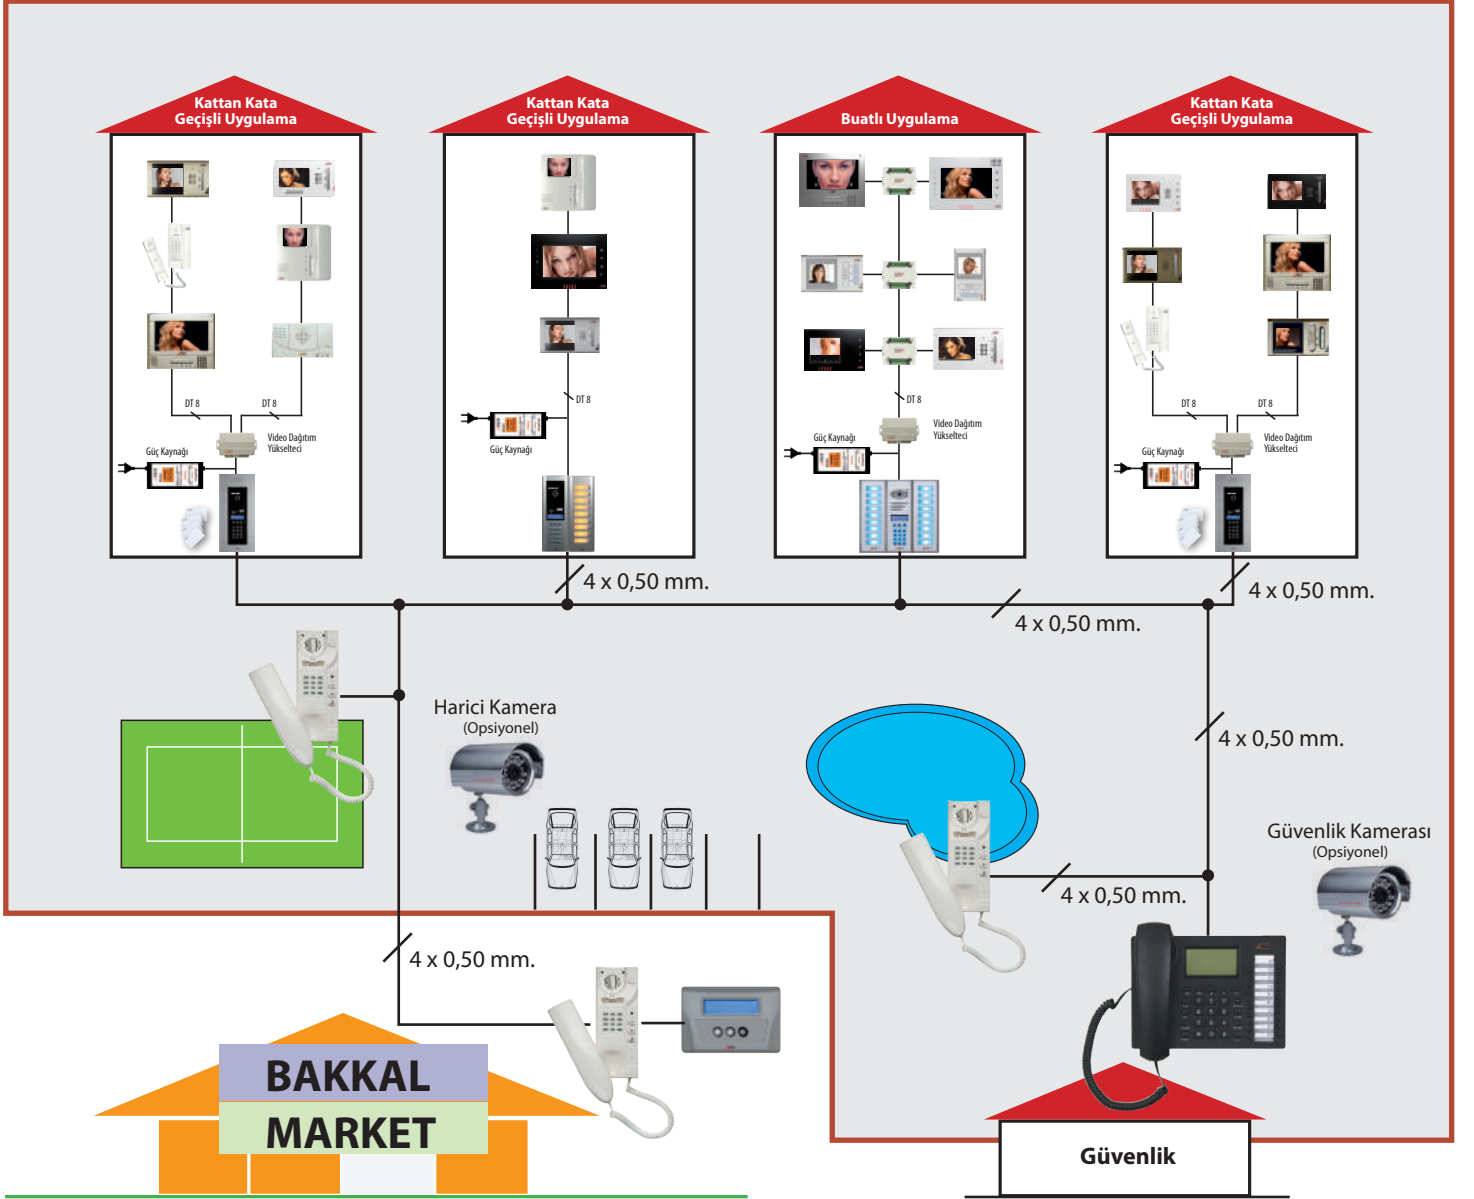

Blok içinde sadece DT-8 kablo kullanılır

Bloklar arasında $4 \times 0,50 \text{ mm}$. kablo kullanılır

Güvenlikte görüntü istenirse ilave olarak koaksiyel kablo kullanılır

Harici kameralar için ilave olarak koaksiyel kablo kullanılır

Not: Güvenlik ve bloklar arasında çekilecek kablolar yeraltı şartlarına uygun olmalıdır.

Sistem, 8 bloğa kadar olan sitelerde kullanılır.

Sisteme 2 adet harici kamera bağlanabilir.

Sosyal tesislere ve güvenliğe birer adet güç kaynağı bağlanmalıdır.