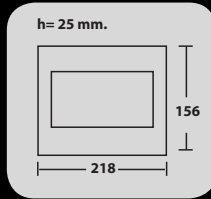

Değişen Kapak Tasarımıyla GDM...

4,3"

4,3"

4,3"

Tuş Takımlı veya Tuş Takımsız

KREM, ANTRASİT, BRONZ, SİLVER, SİYAH, BEYAZ

KLASİK

MODERN

Dokunmatik Ekran...

4,3"

7"

4,3"

7"