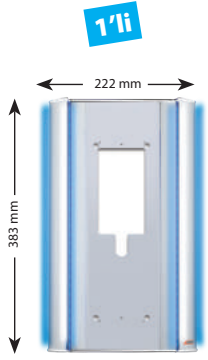

Basic Dekoratif Işık Takılabilen Sıva Üstü Aparatlar

001317 400 TL