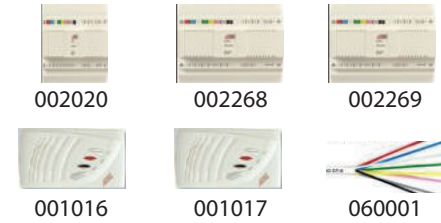

Ürün Kodu	AÇIKLAMA	Fiyatı
002020	AS 202 Kapıcısız, Çift Zilli, 2 Melodili, Basic Santral (25 daire için)	360 TL
002268	AS 302 Kapıcılı, Çift Zilli, 2 Melodili Santral (SA 2 Kapıcı Şubesi Hariç)	470 TL
002269	AS 310 Kapıcılı, Çift Zil, 2 Melodi, M.Otm., Kapı Seçm. Santral (SA 3 Kapıcı Şubesi Hariç)	550 TL
001016	SA 2 Kapıcı Şubesi	90 TL
001017	SA 3 Kapıcı Şubesi	90 TL
060001	DT 8 - 8 Telli Diafon Kablosu	6,2 TL

TEK BUTONLU ZİL PANEL

Konsept
Seri

Buton Sayısı	Fiyatı
004813	1 210 TL
2 234 TL	3 258 TL
4 282 TL	5 306 TL
6 330 TL	7 354 TL
8 378 TL	9 402 TL
10 426 TL	11 450 TL
12 474 TL	

YAN SIRA TEK BUTONLU ZİL PANEL

Konsept
Seri

Buton Sayısı	Fiyatı
005233 K	4 230 TL
006225 U	5 254 TL
6 278 TL	7 302 TL
8 326 TL	9 350 TL
10 374 TL	11 398 TL
12 422 TL	13 446 TL
14 470 TL	15 494 TL
16 518 TL	

ÇİFT BUTONLU ZİL PANEL

Basic
Seri

Buton Sayısı	Fiyatı
004849	2 186 TL
4 216 TL	6 246 TL
8 276 TL	10 306 TL
12 336 TL	14 366 TL
16 396 TL	18 426 TL
20 456 TL	

YAN SIRA ÇİFT BUTONLU ZİL PANEL

Basic
Seri

Buton Sayısı	Fiyatı
004851 K	8 216 TL
004853 U	10 246 TL
12 276 TL	14 306 TL
16 336 TL	18 366 TL
20 396 TL	22 426 TL
24 456 TL	26 486 TL
28 516 TL	30 546 TL

001319	3'lü Yağmurluk Aparatı	122 TL
001318	2'li Yağmurluk Aparatı	108 TL
001314	1'li Yağmurluk Aparatı	94 TL