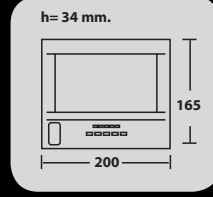

4,3"

4,3" DOKUNMATİK EKРАН

7"

7" STYLE / DOKUNMATİK EKРАН

Değişen Kapak Tasarımıyla 7"...

7"

7" KLASİK - BRONZ

7"