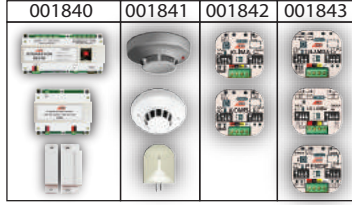

Ürün Kodu	AKILLI EV PAKETLERİ	Fiyatı
001840	Akıllı Ev Sistem Paketi	2536 TL
001841	Full Güvenlik Paketi	706 TL
001842	Enerji Tasarrufu Paketi	552 TL
001843	Konfor Paketi	794 TL