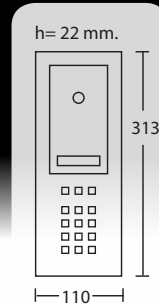

4,3" DOKUNMATİK BUTON

7"

7" STYLE / DOKUNMATİK EKRAN

4,3"

4,3" DOKUNMATİK BUTON

Audio Zil Panelleri...

Otomasyonlu ve otomasyonsuz s
Şık , fonksiyonel, dijital ve l

KART OKUYUCULU
PANEL CREA

DOKUNMATİK,
KART OKUYUCULU
PANEL CITY

Konsept Dijital Panel
110 x 313 x 23 mm

Konsept İsimlik
110 x 313 x 23 mm

Audio Zil Panelleri...

z sistemler için
e butonlu zil panelleri...

AUDIO[®]

Görüntülü Diafonları