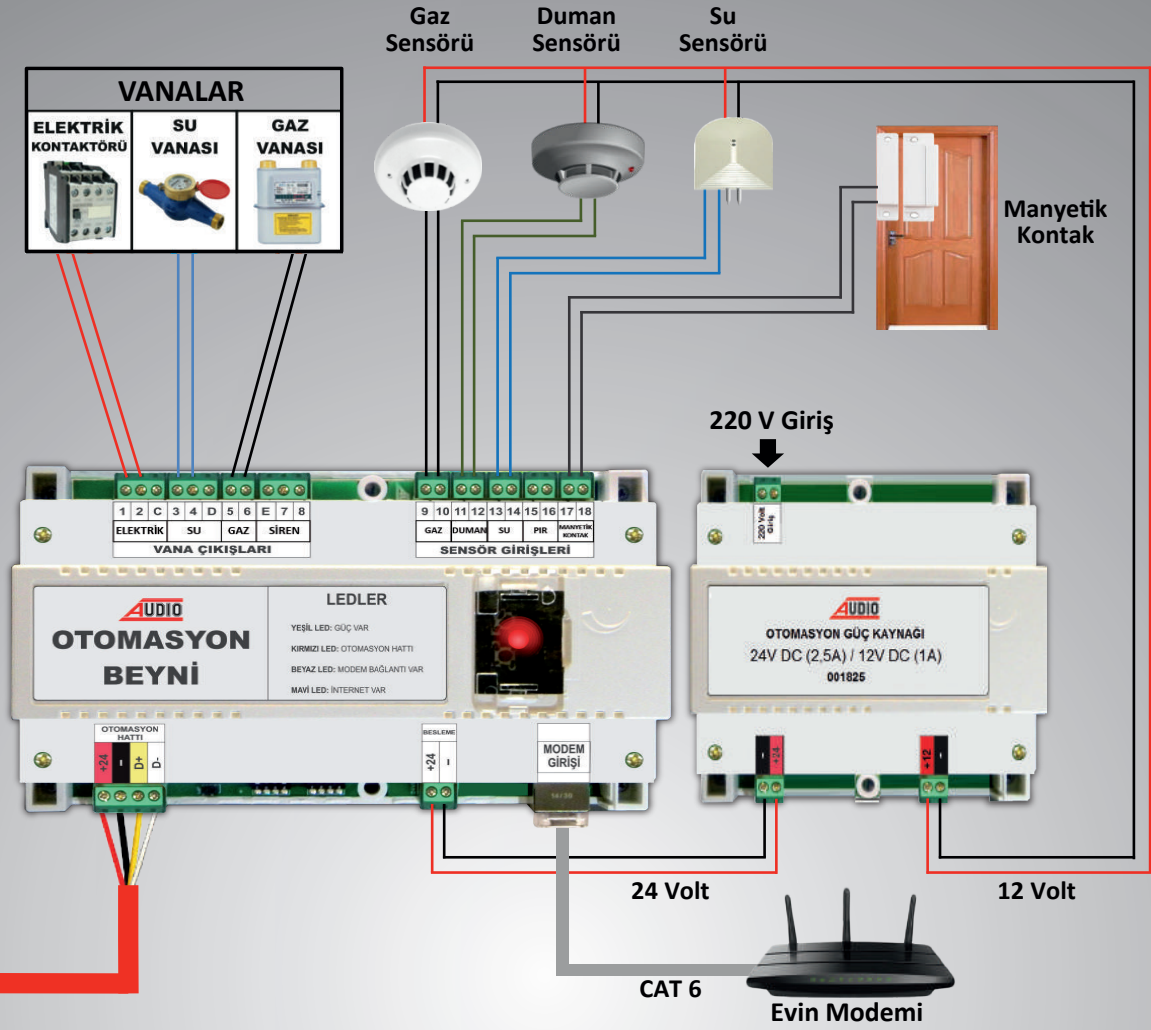

FULL GÜVENLİKLi, ENERJİ TASARRUFLU, KONFORLU AKILLI EV MONTAJ VE BAĞLANTI ŞEMASI

OTOMASYONLU GÖRÜNTÜLÜ ŞUBE

CEP TELEFONU

DÜNYANIN HER YERİNDEN
KONTROL EDEBİLİRSİNİZ

3- ENERJİ TASARRUFU PAKETİ

KOMBİ BAĞLANTISI

KLİMA BAĞLANTISI

OTOMASYON KABLOSU(OK-4)

1- BAŞLANGIÇ PAKETİ

2- FULL GÜVENLİK PAKETİ

4- KONFOR PAKETİ

1'li LAMBA BAĞLANTISI

2'li LAMBA BAĞLANTISI

PERDE BAĞLANTISI