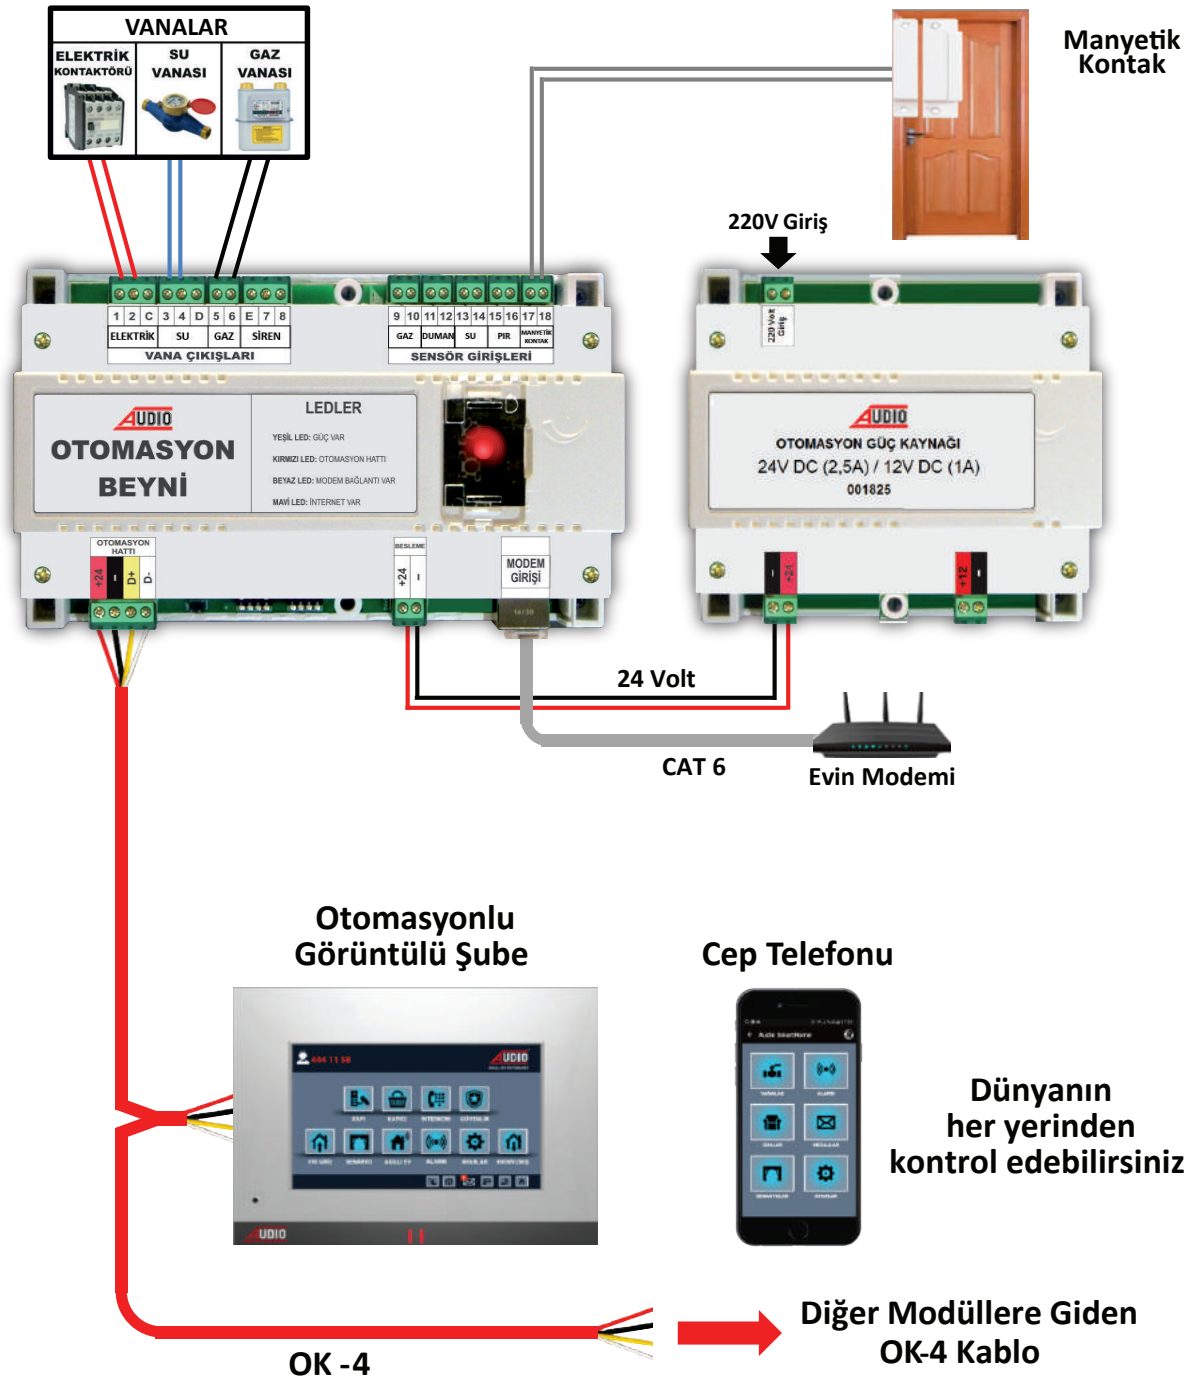

1 - AKILLI EV SİSTEMİ PAKETİ BAĞLANTI ŞEMASI

PAKET İÇERİĞİ VE PAKET ÖZELLİKLERİ

Fiyatı: 2536 TL

	Otomasyon Beyni 001810 2100 TL
	12V-24V Güç Kaynağı 001825 400 TL
	Manyetik Kontakt 001813 36 TL

1	Cep Telefonu ve Tablet ile Her Yerden Kontrol Edilebilir
2	Görüntülü Diafon ile Akıllı Ev Kontrol Edilebilir
3	Uzaktan Cep Telefonu ile Elektrik Kesme Özelliği
4	Uzaktan Cep Telefonu ile Gazı Kesme Özelliği
5	Uzaktan Cep Telefonu ile Suyu Kesme Özelliği
6	Hırsız Alarm Özelliği

Paketin Tavsiye Edilen Montaj Fiyatı 100 TL

Paketin Tavsiye Edilen Kablo Dahil Boru Tesisat Fiyatı 120 TL
Bu paketin Tesisatı (3 SORTİ) ile Yapılır

Daha detaylı bilgi için Montaj, Bağlantı ve Devreye Alma Kılavuzuna bakınız.