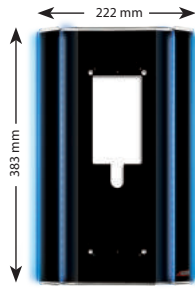

IŞIK TAKILABİLEN PANEL ALTLIKLARI

Konsept Dekoratif Işık Takılabilen Sıva Üstü Aparatlar

001361 434 TL