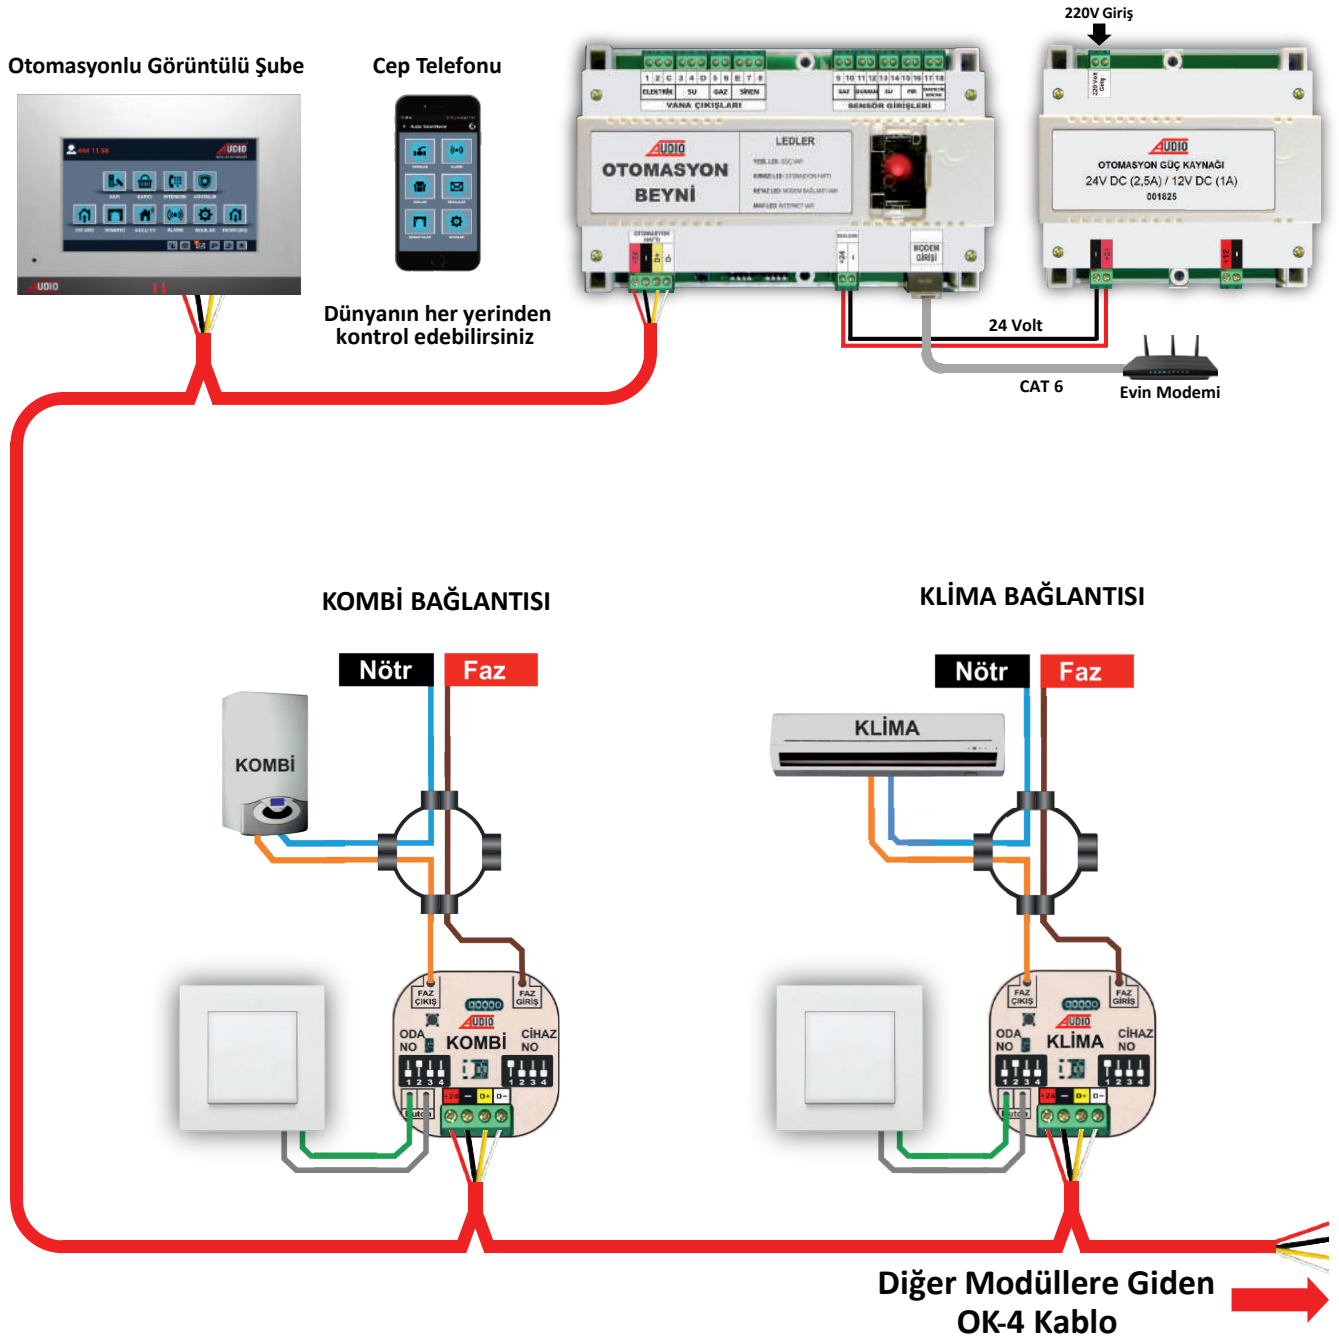

3 - ENERJİ TASARRUFU PAKETİ BAĞLANTI ŞEMASI

PAKET İÇERİĞİ VE PAKET ÖZELLİKLERİ

Fiyatı: 552 TL

	Klima Modülü 001806 276 TL
	Kombi Modülü 001807 276 TL

1	Uzaktan Cep Telefonu ile Klimayı Açma/Kapatma Özelliği
2	Uzaktan Cep Telefonu ile Kombiyi Açma/Kapatma Özelliği

Paketin Tavsiye Edilen Montaj Fiyatı 50 TL

Paketin Tavsiye Edilen Kablo Dahil Boru Tesisat Fiyatı 80 TL

Bu paketin Tesisatı (3 SORTİ) ile Yapılır

Daha detaylı bilgi için Montaj, Bağlantı ve Devreye Alma Kılavuzuna bakınız.