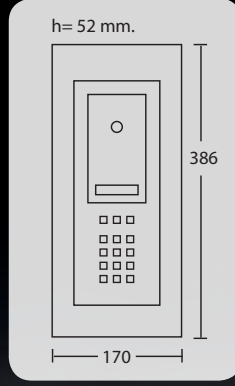

Audio Zil Panelleri...

z sistemler için
e butonlu zil panelleri...

AUDIO®

Görüntülü Diafonları

AKILLI EV SİSTEMLERİ