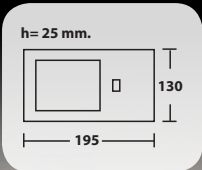

Değişen Kapak Tasarımıyla 7"...

7"

7"

AUDIO

Görüntülü Diafonları

AKILLI EV SİSTEMLERİ

Cihazınızı değiştirmeden, değiştirilebilir kapakları ve renkleri ile cihazınızı bugün modern yarı klasik görünümlü hale getirebilirsiniz...

KREM, ANTRASİT, BRONZ, SILVER

Tuş Takımlı veya Tuş Takımsız

KLASİK

MODERN

Dokunmatik Buton...

7"

4,3"

7"

4,3"