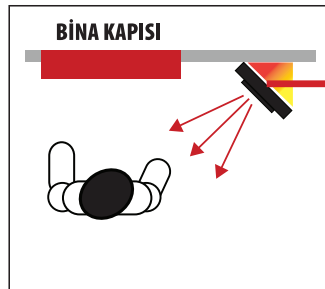

İŞIKLI PANEL ALTIKLARI ile

Binanıza Şıklık Katın...

Yağmurluk Aparatı
KROM

ÇEVİRME APARATI KULLANIM ŞEKLİ

**DOĞRU
MONTAJ**

**YANLIŞ
MONTAJ**

**DOĞRU
MONTAJ**

← 147 mm →