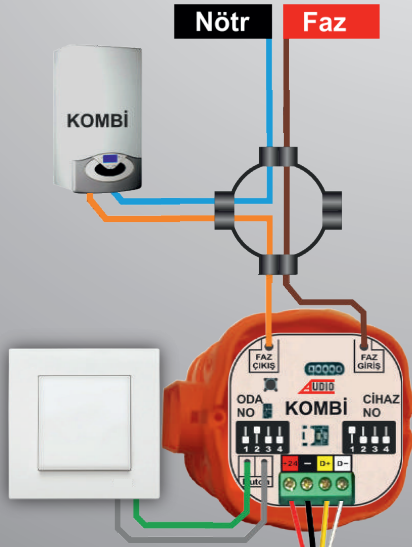

FULL GÜVENLİKLi, ENERJİ TASARRUFLU, KONFORLU AKILLI EV MONTAJ VE BAĞLANTI ŞEMASI

OTOMASYONLU GÖRÜNTÜLÜ ŞUBE

CEP TELEFONU

DÜNYANIN HER YERİNDEN
KONTROL EDEBİLİRSİNİZ

3- ENERJİ TASARRUFU PAKETİ

KOMBİ BAĞLANTISI