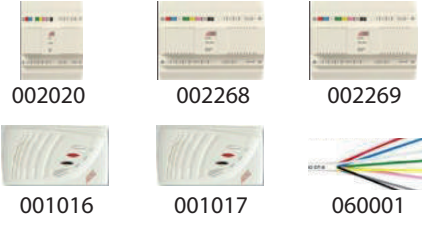

002020

002268

002269

001016

001017

060001

Ürün Kodu	AÇIKLAMA	Fiyatı
002020	AS 202 Kapıcısız, Çift Zilli, 2 Melodili, Basic Santral (25 daire için)	360 TL
002268	AS 302 Kapıcılı, Çift Zilli, 2 Melodili Santral (SA 2 Kapıcı Şubesi Hariç)	470 TL
002269	AS 310 Kapıcılı, Çift Zil, 2 Melodi, M.Otm., Kapı Seçm. Santral (SA 3 Kapıcı Şubesi Hariç)	550 TL
001016	SA 2 Kapıcı Şubesi	90 TL
001017	SA 3 Kapıcı Şubesi	90 TL
060001	DT 8 - 8 Telli Diafon Kablosu	6,2 TL

Türkiye'nin En Kaliteli Diafon Sistemi

Audio 4+nD