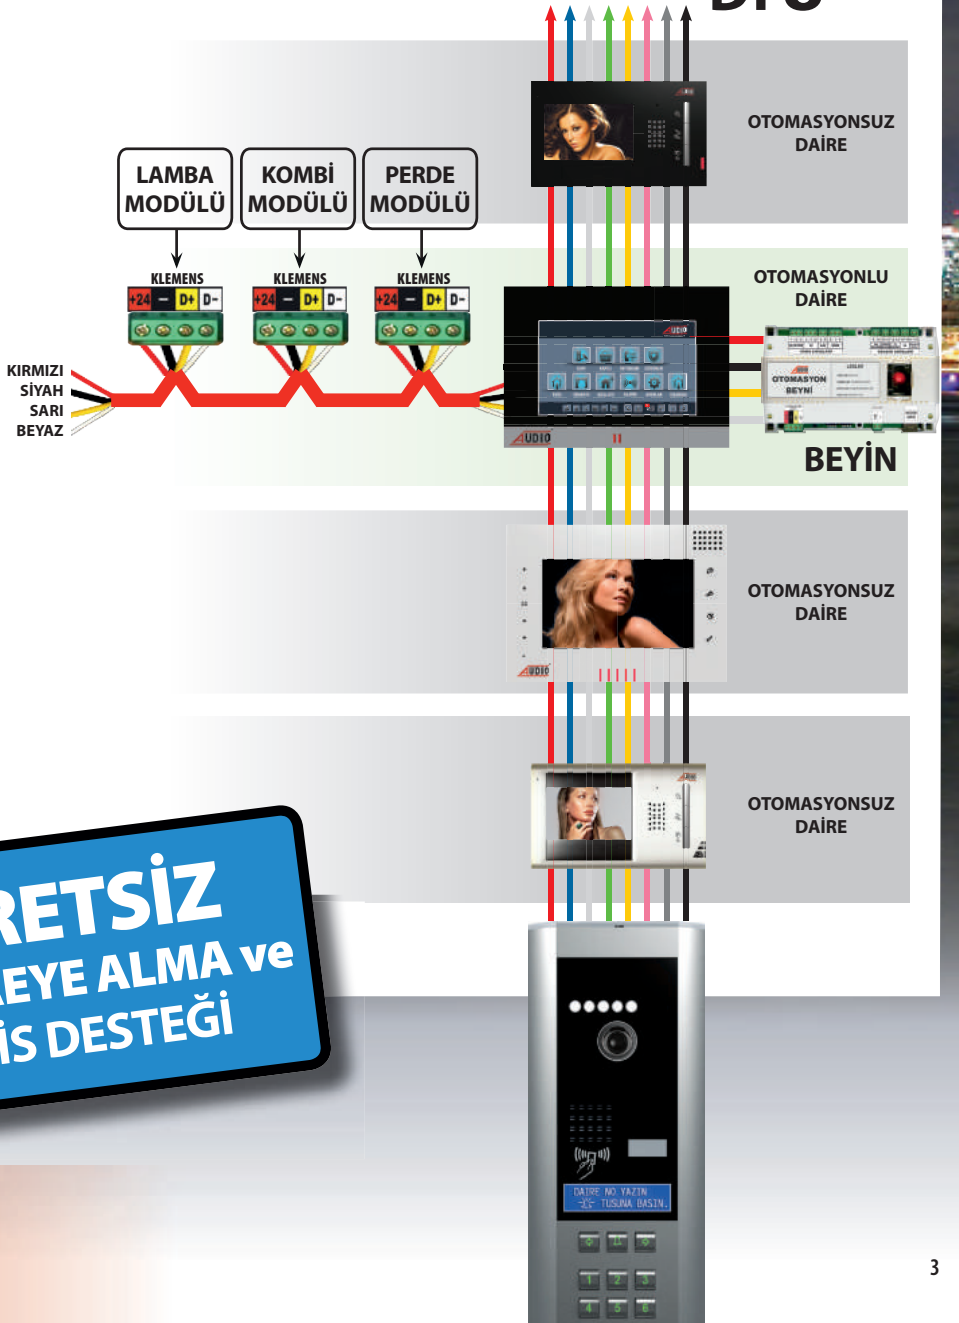

001840

1- AKILLI EV BAŞLANGIÇ PAKETİ

2536 TL

	Otomasyon Beyni
	001810
	2100 TL
	12V-24V Güç Kaynağı
	001825
	400 TL
	Manyetik Kontak
	001813
	36 TL

PAKET ÖZELLİKLERİ

1	Cep Telefonu ve Tablet ile Her Yerden Kontrol Edilebilir
2	Görüntülü Diafon ile Akıllı Ev Kontrol Edilebilir
3	Uzaktan Cep Telefonu ile Elektrikli Kesme Özelliği
4	Uzaktan Cep Telefonu ile Gaz Kesme Özelliği
5	Uzaktan Cep Telefonu ile Suyu Kesme Özelliği
6	Hırsız Alarm Özelliği

Bağlantı Şeması Sayfa 4'te

001841

2- FULL GÜVENLİK PAKETİ

706 TL

	Duman Dedektörü
	001815
	276 TL
	Gaz Dedektörü
	001816
	286 TL
	Su Baskını Dedektörü
	001817
	144 TL

PAKET ÖZELLİKLERİ (Akıllı Ev Başlangıç Paketine İlave Olarak)

1	Duman Algıladığında Alarm Devreye Girmesi, Güvenliğe ve Cep Telefonuna Bildirim
2	Gaz Kaçağı Algıladığında Otomatik Gaz Kesme, Güvenliğe ve Cep Telefonuna Bildirim
3	Su Kaçağı Algıladığında Otomatik Suyu Kesme, Güvenliğe ve Cep Telefonuna Bildirim

Bağlantı Şeması Sayfa 5'te

001842

3- ENERJİ TASARRUFU PAKETİ

552 TL

	Klima Modülü
	001806
	276 TL
	Kombi Modülü
	001807
	276 TL

PAKET ÖZELLİKLERİ (Akıllı Ev Başlangıç Paketine İlave Olarak)

1	Uzaktan Cep Telefonu ile Klimayı Açma/Kapatma Özelliği
2	Uzaktan Cep Telefonu ile Kombiyi Açma/Kapatma Özelliği

Bağlantı Şeması Sayfa 6'da

001843

4- KONFOR PAKETİ

794 TL

	1'li Lamba Modülü
	001801
	210 TL
	2'li Lamba Modülü
	001802
	308 TL
	Perde/Panjur Modülü
	001803
	276 TL

PAKET ÖZELLİKLERİ (Akıllı Ev Başlangıç Paketine İlave Olarak)

1	Uzaktan Cep Telefonu ile Lambaları Açma/Kapatma Özelliği
2	Uzaktan Cep Telefonu ile Perdeleri Açma/Kapatma Özelliği
3	Uzaktan Cep Telefonu ile İkili Lambayı Açma/Kapatma Özelliği

Bağlantı Şeması Sayfa 7'de

PAKETLERE MODÜL İLAVE EDEBİLİRSİNİZ
Sayfa 11'de İlave Modülleri Seçebilirsiniz

ELEKTRİKÇİLERİN ÇIRAKLARI artık OTOMASYON TAKACAĞ!

ELEKTRİKÇİLERİN
ÇIRAKLARI
ZATEN RENGİ RENGİNE BAĞLIYOR...
DT 8

ELEKTRİKÇİLERİN
ÇIRAKLARI RENGİ
RENGİNE BAĞLAYACAK...

OTOMASYON
KABLOSU (OK4)