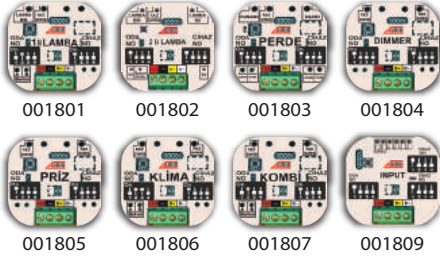

Ürün Kodu	ANAHTAR ARKASI OTOMASYON MODÜLLERİ	Fiyatı
001801	1'li Lamba Modülü (1 adet lambayı açıp kapatır)	210 TL
001802	2'li Lamba Modülü (2 adet lambayı açıp kapatır)	308 TL
001803	Perde Modülü (Perde veya panjuru açıp kapatır)	276 TL
001804	Dimmer Modülü (Lamba ışık seviyesini ayarlar)	210 TL
001805	Priz Modülü (Prizi açıp kapatır)	276 TL
001806	Klima Modülü (Klimayı açıp kapatır)	276 TL
001807	Kombi Modülü (Kombiyi açıp kapatır)	276 TL
001809	İnput Modülü 4'lü (Vaviyen, senaryo özellikleri için kullanılır)	166 TL

PANO TİPİ MODÜLLER

Ürün Kodu	PANO TİPİ RAYA MONTAJLI OTOMASYON MODÜLLERİ	Fiyatı
001801PT	1'li Lamba Modülü (1 adet lambayı açıp kapatır)	210 TL
001802PT	2'li Lamba Modülü (2 adet lambayı açıp kapatır)	308 TL
001803PT	Perde Modülü (Perde veya panjuru açıp kapatır)	276 TL
001805PT	Priz Modülü (Prizi açıp kapatır)	276 TL
001806PT	Klima Modülü (Klimayı açıp kapatır)	276 TL
001807PT	Kombi Modülü (Kombiyi açıp kapatır)	276 TL

Ürün Kodu	TV KLİMA IR KONTROL MODÜLÜ	Fiyatı
001808	Tv ve Klima IR Kontrol Modülü (Tv ve klimayı kumanda eder)	298 TL