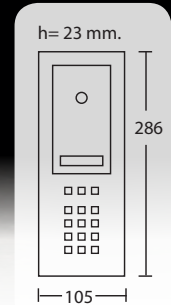

DOKUNMATİK,
KART OKUYUCULU
PANEL CITY

Konsept Dijital Panel
110 x 313 x 23 mm

Konsept İsimlik
110 x 313 x 23 mm

Audio Zil Panelleri...

z sistemler için
e butonlu zil panelleri...

AUDIO[®]

Görüntülü Diafonları

**DOKUNMATİK,
KART OKUYUCULU
PANEL VISION**

Basic Dijital Panel
105x 286 x 23 mm

Basic İsimlik
105x 286 x 23 mm

Basic Butonlu Panel
105x 286 x 23 mm

**Proxy Kartlı
DOKUNMATİK ZİL PANELLERİ**

Panel Vision

003488
2.480 TL