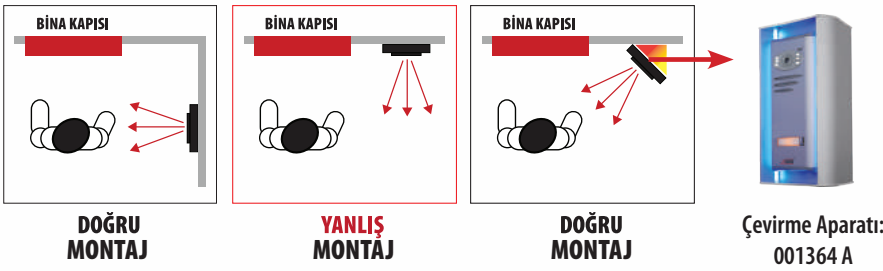

4,3" ve 7" Villa Kit Ortak Özellikleri

- Renkli Ekran
- İkinci Kapı Bağlayabilme
- 2 Adet Harici Kamera Bağlayabilme
- Hands Free Konuşma
- Şubeler Arası Konuşma
- Ayarlanabilir Kamera Açısı

4,3" ve 7" Villa Kit Ortak Parça ve Aksesuarlar

001036	Harici Kamera Bağlama Modülü	200 TL
060001	DT 8 Kablo	6,2 TL
001364 A	Çevirme Aparatı	260 TL
001232	Işık Takımı, Mavi	132 TL

Çevirme Aparatı Kullanım Şekli

Villa Set Çevirme Aparatı

001364 A 260 TL

147 mm

001364A SIYAH 260 TL

147 mm

185 mm. Basic ve 194 mm.
Konsept Zil Panelleri ile Kullanılmaktadır.

Dekoratif Çevirme Set Aparatı
Mavi Işık Takımı 224

Ebatlar: 224 mm.

001232 132TL

KGK 150

KGP 200

Ürün Kodu	GİRİŞ KONTROL ÜNİTELERİ	Fiyatı
001320	KGK 150 Tuş Takımlı Kapı Giriş Kontrol Kiti 49 kullanıcı, 4 haneli şifre, yöneticinin istediği şifreyi değiştirebilmesi	620 TL
002349A	KGK 150 Santral	180 TL
001422	KGP 200 Proxy Kartlı Kapı Giriş Kontrol Kiti 4 adet kapı giriş kartı dahil, 200 kullanıcı kolay kullanıcı tanımlama, kaybolmuş kartı hafızadan silme. 12 VDC- 12VAC, 15 VAC'de çalışır	540 TL
AU-PCard	KGP 200 için Kapı Giriş Kartı	12 TL
AU-Pkey	AUD Proximity Key	13 TL