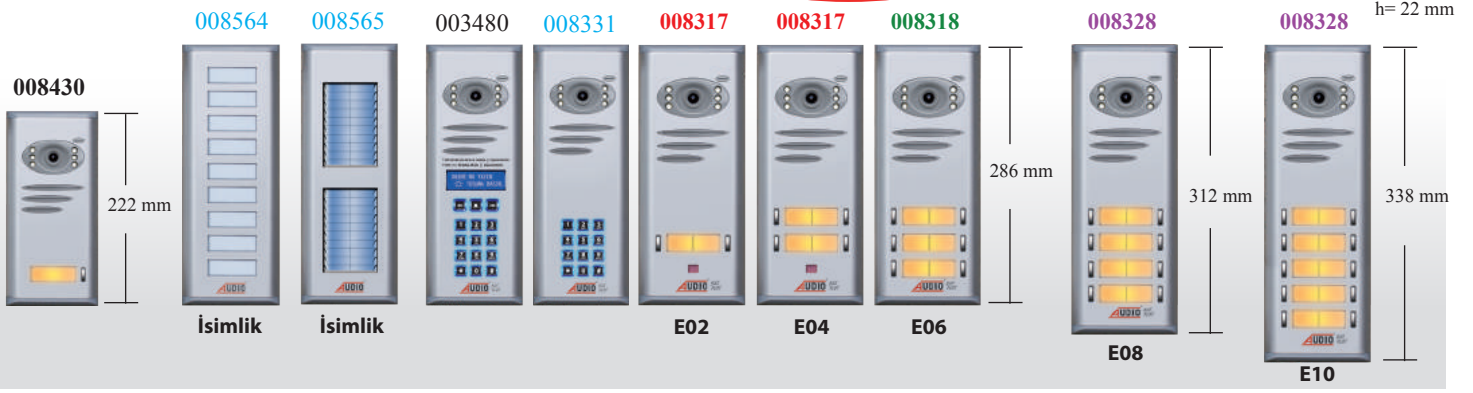

BOY STANDARTLI BASIC PANEL ANLATIM KILAVUZU

YAN ÜRÜNLER

286mm. BOY STANDARTLI BASIC **GÖRÜNTÜLÜ** PANELLER

286mm. BOY STANDARTLI BASIC **GÖRÜNTÜLÜ** PANEL ÖRNEK KOMBİNASYONLARI