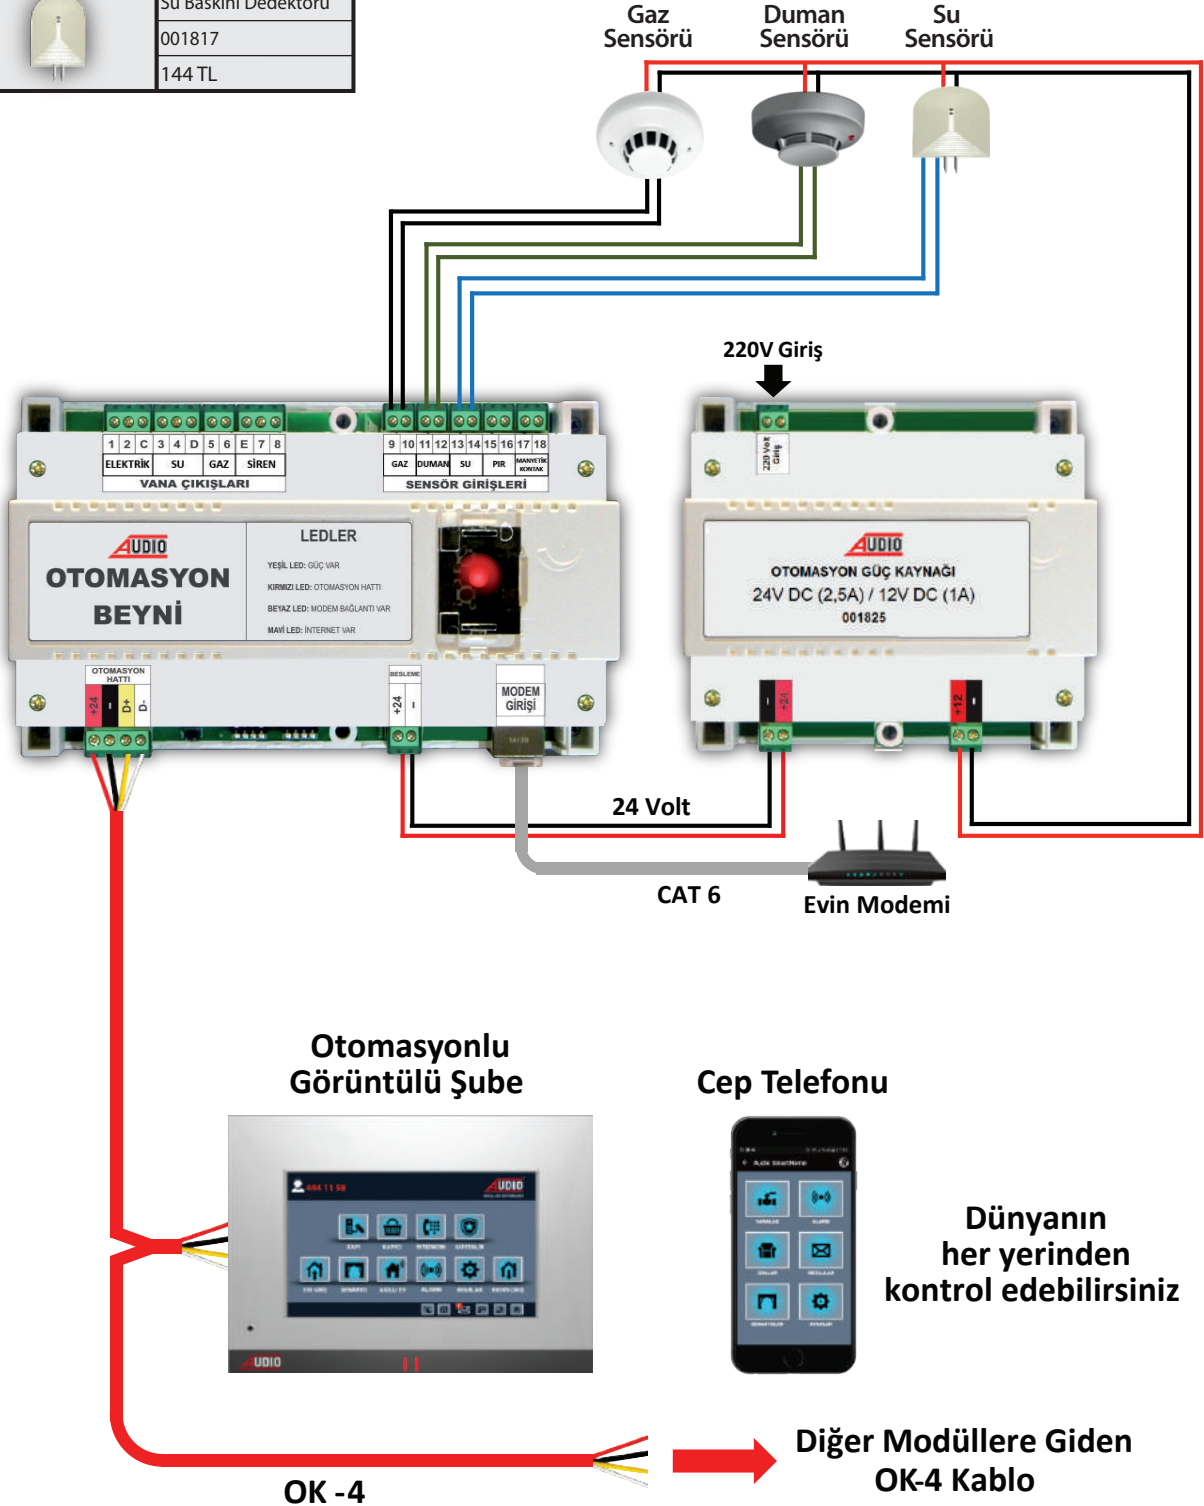

2 - FULL GÜVENLİK PAKETİ BAĞLANTI ŞEMASI

PAKET İÇERİĞİ VE PAKET ÖZELLİKLERİ

Fiyatı: 706 TL

	Duman Dedektörü 001815 276 TL
	Gaz Dedektörü 001816 286 TL
	Su Baskını Dedektörü 001817 144 TL

1	Duman Algıladığında Alarm Devreye Girmesi, Güvenliğe ve Cep Telefonuna Bildirim
2	Gaz Kaçağı Algıladığında Otomatik Gazı Kesme, Güvenliğe ve Cep Telefonuna Bildirim
3	Su Kaçağı Algıladığında Otomatik Suyu Kesme, Güvenliğe ve Cep Telefonuna Bildirim

Paketin Tavsiye Edilen Montaj Fiyatı 75 TL

Paketin Tavsiye Edilen Kablo Dahil Boru Tesisat Fiyatı 120 TL
Bu paketin Tesisatı (3 SORTİ) ile Yapılır

Daha detaylı bilgi için Montaj, Bağlantı ve Devreye Alma Kılavuzuna bakınız.