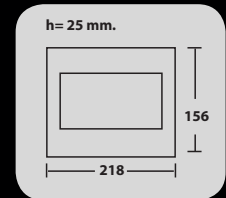

Değişen Kapak Tasarımıyla 7"...

7"

7"

AUDIO

Görüntülü Diafonları

AKILLI EV SİSTEMLERİ

Cihazınızı değiştirmeden, değiştirilebilir kapakları ve renkleri ile cihazınızı bugün modern yarı klasik görünümlü hale getirebilirsiniz...

KREM, ANTRASİT, BRONZ, SILVER

Tuş Takımlı veya Tuş Takımsız

KLASİK

MODERN

Dokunmatik Buton...

7"

4,3"

7"

4,3"