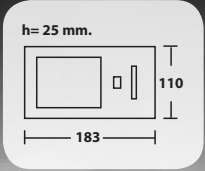

Dokunmatik Ekran...