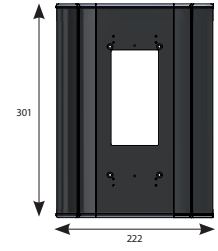

Villa Panel Altlıkları

1'LI BUTON İÇİN SİYAH PANEL ALTLIĞI

001365A SİYAH 314 TL

Panel Altlıkları için

Işık Takımı

011569 200 TL