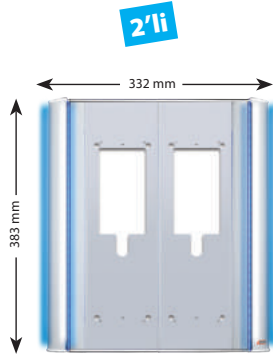

001317A 510 TL

001317B 620 TL

286 mm. ve 312 mm. Basic Zil Panelleri ile Kullanılmaktadır.

Ebatlar: 373 mm.

Dekoratif Sıva Üstü Aparat

Mavi Işık Takımı 373

001240 240 TL

Ebatlar: 110 x 76 x 27 mm