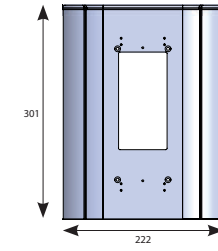

Villa Panel Altlıkları

1'LI BUTON İÇİN GRİ PANEL ALTLIĞI

001365A 300 TL

Panel Altlıkları için

Işık Takımı

011569 200 TL