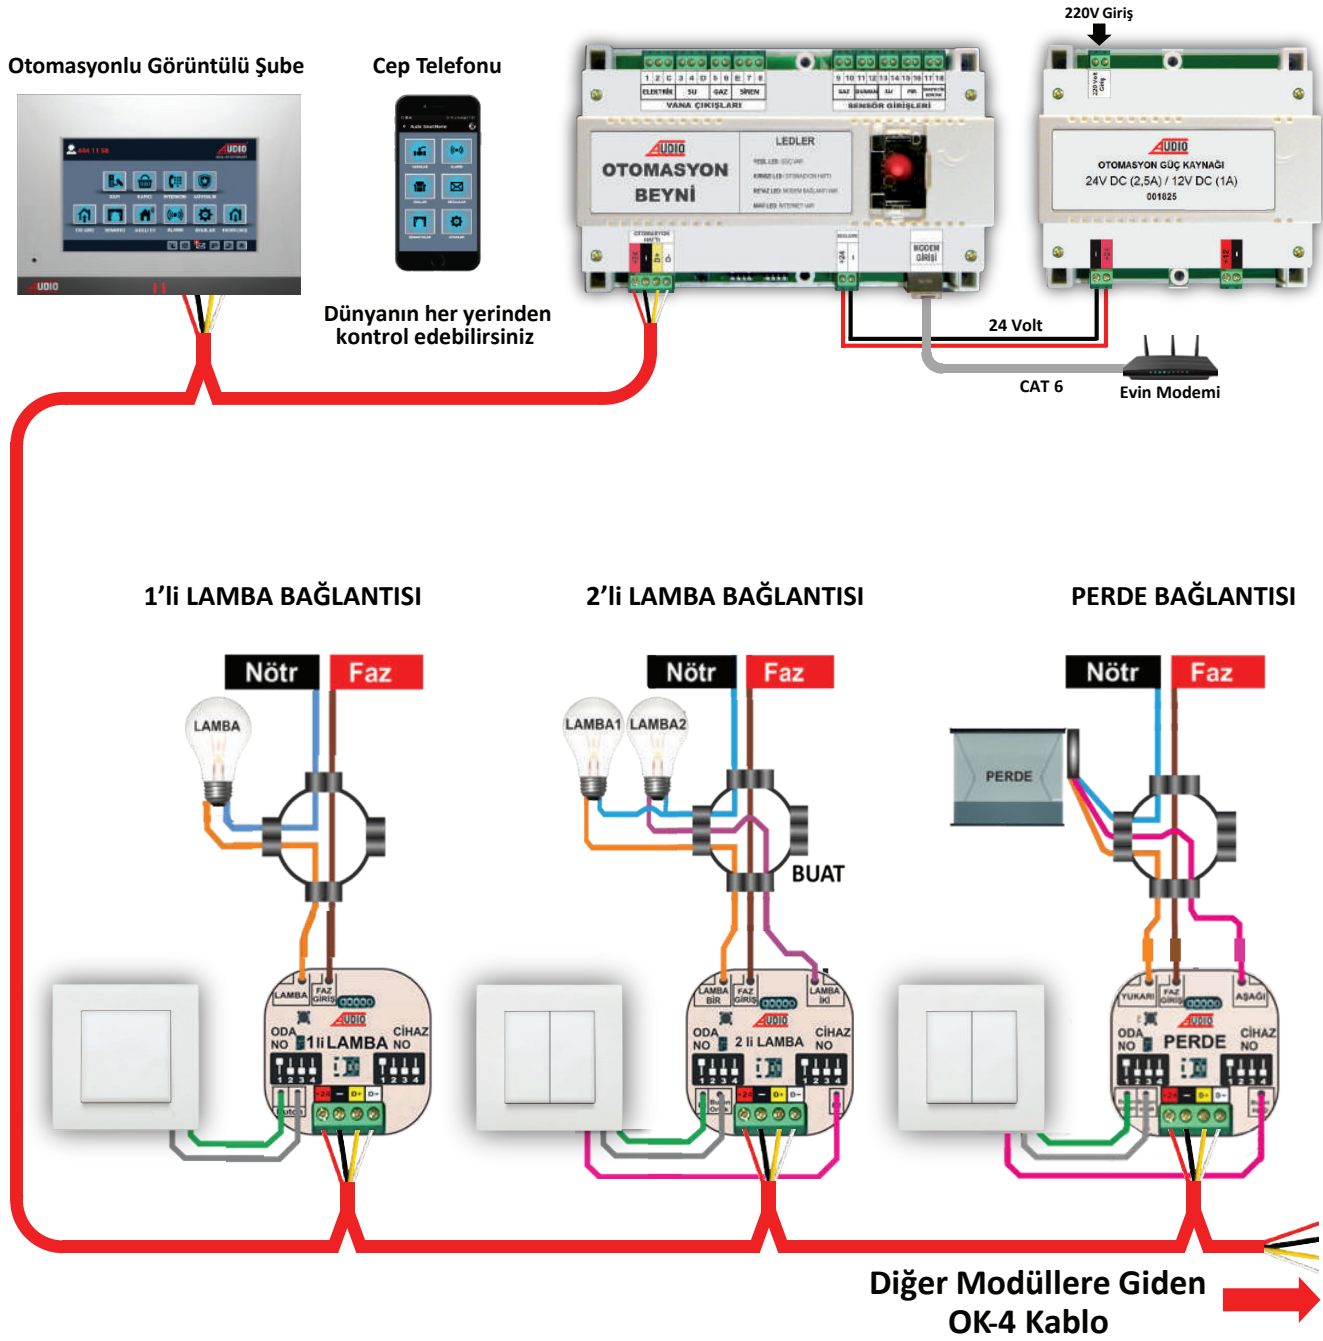

4 - KONFOR PAKETİ BAĞLANTI ŞEMASI

PAKET İÇERİĞİ VE PAKET ÖZELLİKLERİ

Fiyatı: 794 TL

	1'li Lamba Modülü 001801 210 TL
	2'li Lamba Modülü 001802 308 TL
	Perde/Panjur Modülü 001803 276 TL

1	Uzaktan Cep Telefonu ile Lambaları Açma/Kapatma Özelliği
2	Uzaktan Cep Telefonu ile Perdeleri Açma/Kapatma Özelliği
3	Uzaktan Cep Telefonu ile İkili Lambayı Açma/Kapatma Özelliği

Paketin Tavsiye Edilen Montaj Fiyatı 75 TL

Paketin Tavsiye Edilen Kablo Dahil Boru Tesilat Fiyatı 120 TL
Bu paketin Tesisatı (3 SORTI) ile Yapılır

Daha detaylı bilgi için Montaj, Bağlantı ve Devreye Alma Kılavuzuna bakınız.