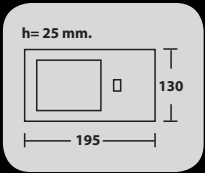

Değişen Kapak Tasarımıyla GDM...

4,3"

4,3"

4,3"

Tuş Takımlı veya Tuş Takımsız

KREM, ANTRASİT, BRONZ, SİLVER, SİYAH, BEYAZ

KLASİK

MODERN

Dokunmatik Ekran...

4,3"

7"

4,3"

7"