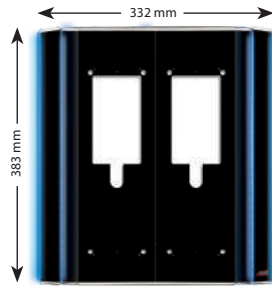

358 mm

Çevirme Aparatı

286 mm. ve 312 mm.
Basic Zil Panelleri ile Kullanılmaktadır.

IŞIK TAKILABİLEN PANEL ALTLIKLARI

Konsept Dekoratif Işık Takılabilen Sıva Üstü Aparatlar

001361 434 TL

001361A 544 TL

313 mm. ve 339 mm. Konsept Zil Panelleri ile Kullanılmaktadır.