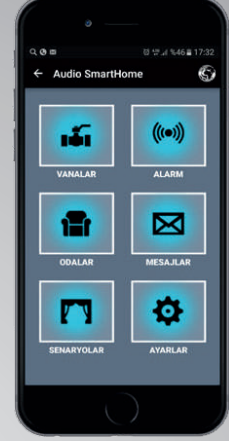

CEP TELEFONU

DÜNYANIN HER YERİNDEN
KONTROL EDEBİLİRSİNİZ