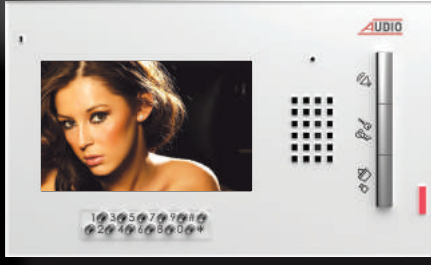

Değişen Kapak Tasarımıyla GDM...

4,3" GDM / MODERN - BEYAZ

4,3"