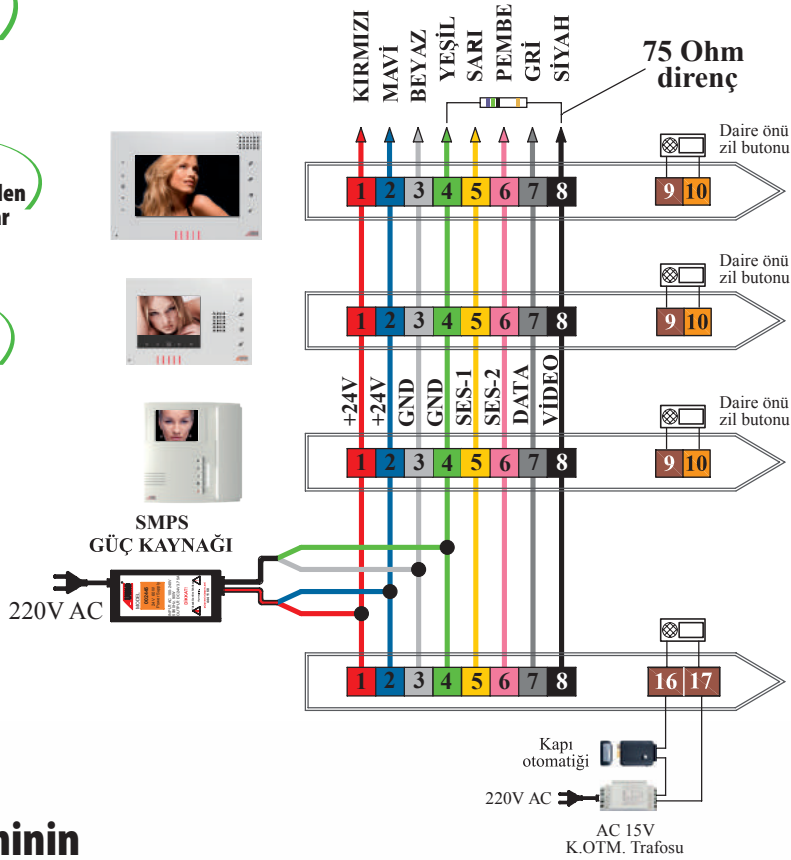

Sadece **DT-8** ile çalışır

Tek Binalar ve Siteler için

Çift Ses Kanallı

En FONKSİYONEL Görüntülü

Zil Dönüşsüz Sistem

Dış Ziller DT-8 Kablonun içinden Dijital Olarak Çıkar

Koaksiyelsiz Santralsiz

BUS Plus Sisteminin Üstün Özellikleri

- 1- Yüzlerce fotoğraf hafızalama imkanı
- 2- Daireler ve bloklar arası direkt konuşma
- 3- Çift ses kanalı
- 4- Güvenlikle görüntülü veya sesli görüşme
- 5- Asansörden konuşma
- 6- Market, havuz, sosyal tesisle direkt görüşme
- 7- Çocuk parkı ve otoparkı izleyebilme
- 8- Arayanı gösterme modülü
- 9- Kartlı ve keypad ile kapı açma
- 10- Santralsiz, koaksiyelsiz ve zil dönüşsüz
- 11- İsim arama, şifreli kapı açtırma
- 12- İster tuş takımlı, ister butonlu paneller kullanılabilme

Standart Özellikler

- Kapı ile görüntülü konuşma
- Kapıcı ile konuşma
- Aktif ledi
- Elektronik gizlilik
- Kapı otomatığını açma
- Rengi rengine bağlantı
- Kapı seçme özelliği