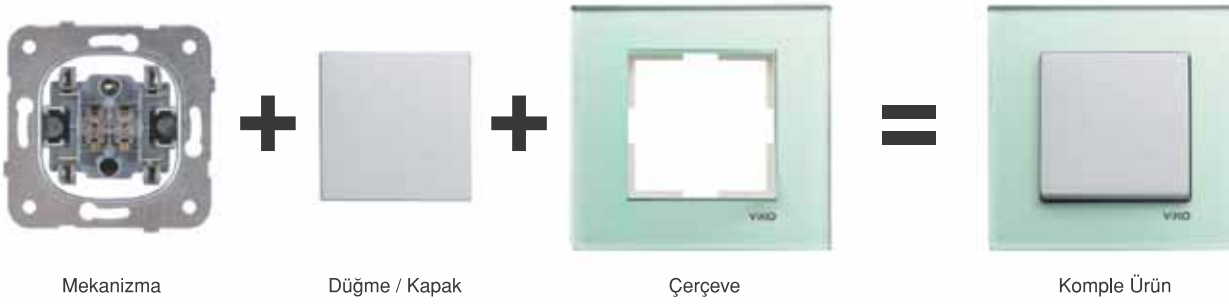

Satış ve Montaj Şekli

Novella ve Trenda serilerindeki ürünler Mekanizma + Düğme / Kapak ve Çerçeve şeklinde satılmaktadır.